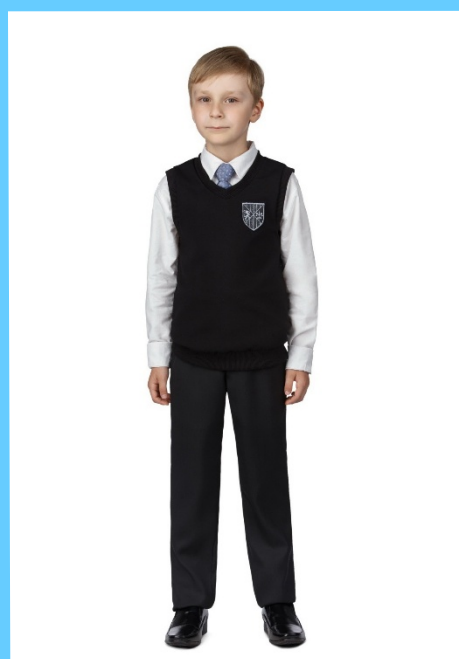

# ОАО «Жлобинская ШФ»

**Жилет м.60  
Брюки м.51.2**  
Размер 122-146/60-76

**Юбка м.Ш-2259**  
Размер 122-146/60-76

**Юбка м.Ш-2311**  
Размер 98-122/52-60

**Брюки м.78**  
Размер 122-146/60-76

**Жилет м.Ш2344**  
Размер 122-146/60-76